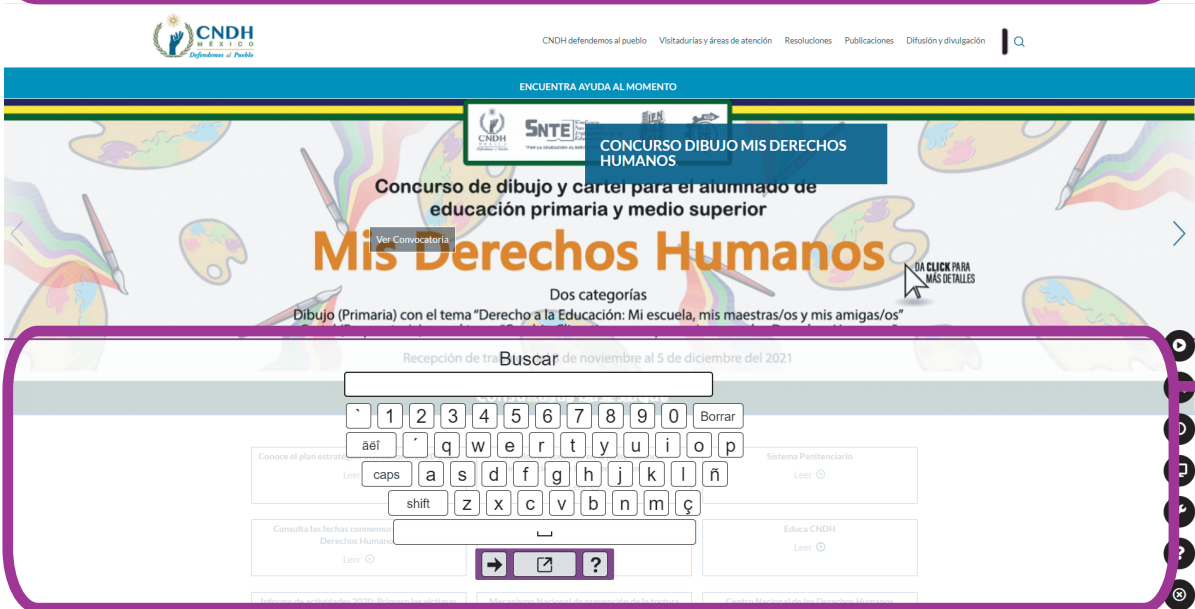

Disfruta de tu navegación

Recuerda que siempre puedes consultar la ayuda:

| | | |
|-----------|---------|--------|
| Teclado | Voz | Sonido |
| F1 | ¡Ayuda! | ? |

F2 Presiona F2 para habilitar o deshabilitar la lectura del texto.

F8 Presiona F8 para mostrar u ocultar barra de opciones accesibles.

Secciones numeradas

Durante la navegación, podemos escuchar todo el tiempo a la asistentes de voz

Eh este modo, se puede desplazar por la página con comandos de voz.

TIPO DE NAVEGACIÓN: “LENGUAJE”

Al hacer “click” en esta opción, obtenemos de nuevo secciones numeradas y la opción para habilitar o deshabilitar la lectura del texto

Las opciones que se presentan al elegir “lenguaje” en el menú, son al igual que las anteriores: secciones numeradas y además el despliegue de un teclado para facilitar las búsquedas