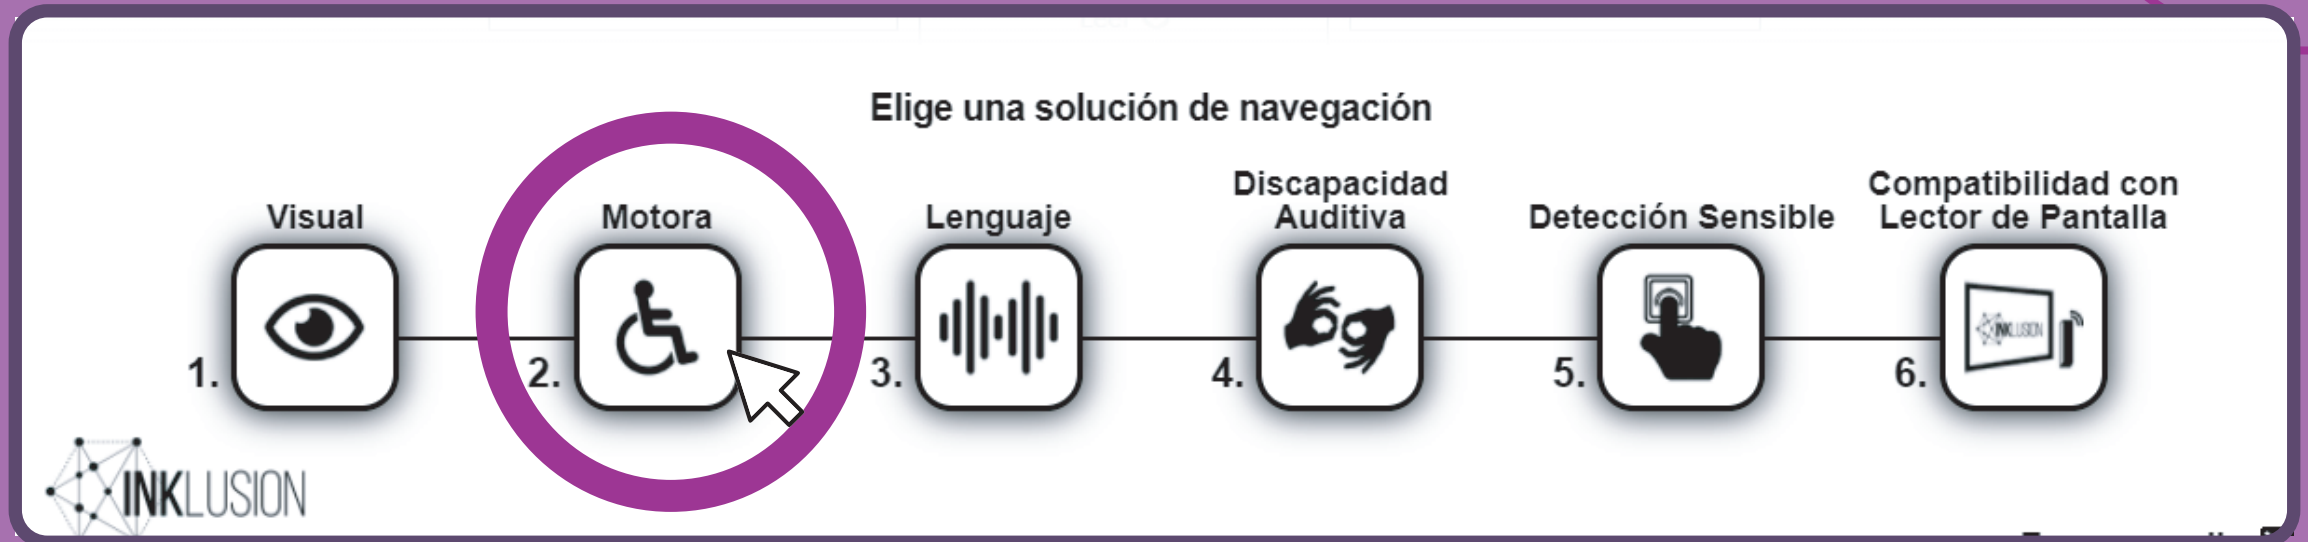

Este desaparece al terminar de ser explicado por la asistente de voz

Navegación visual

The image shows a screenshot of the CNDH website with five numbered callouts (1-5) pointing to specific elements: 1. Browser address bar, 2. CNDH logo, 3. Navigation bar, 4. Main banner, and 5. Grid of content cards. To the right, a vertical toolbar contains several accessibility controls: 'Control de audio' (audio control), 'Ayuda' (help, F1), 'Contraste' (contrast), 'Opciones adicionales' (additional options), and 'Soluciones de navegación' (navigation solutions, Esc). Lines connect these controls to their respective callouts on the website.

Control de audio control y manejo de audio

regula el tamaño de la letra

Ayuda llama el menú de ayuda

Contraste control de contraste

Opciones adicionales opciones adicionales:
-vista simple del portal
-cambiar tamaño del cursor
-habilitar fuentes disléxicas
-habilitar enfoque de lectura

Soluciones de navegación llama el menú para opciones de la navegación

Secciones numeradas

Durante la navegación, podemos escuchar todo el tiempo a la asistente de voz

TIPO DE NAVEGACIÓN: “MOTORA”

Al hacer “click” en esta opción, obtenemos de nuevo secciones numeradas y la opción para habilitar o deshabilitar la lectura del texto