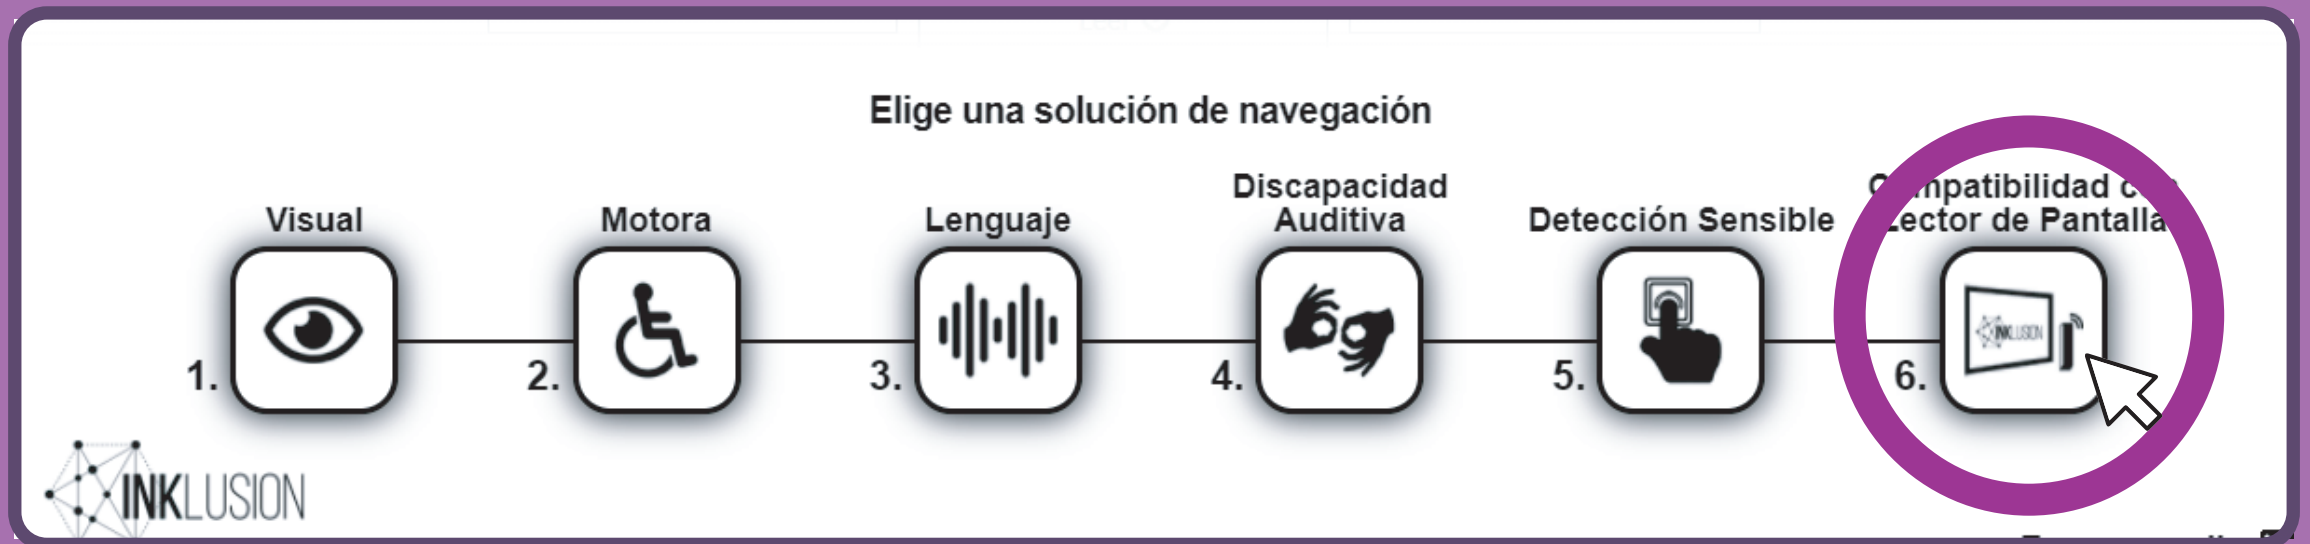

TIPO DE NAVEGACIÓN: “COMPATIBILIDAD CON LECTOR DE PANTALLA”

Al hacer “click” en esta opción, puede navegarse utilizando simultáneamente el lector de pantalla habitual.