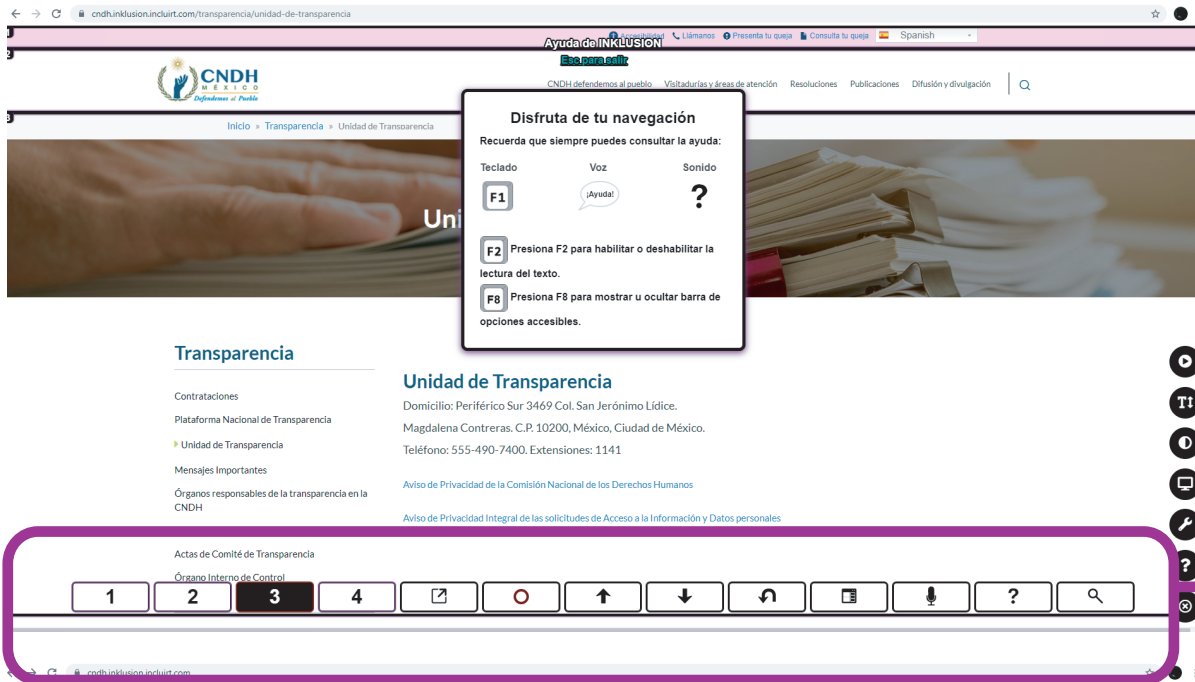

Este desaparece al terminar de ser explicado por la asistente de voz

Navegación visual

The image shows a screenshot of the CNDH website with five numbered callouts (1-5) pointing to specific elements: 1. Browser address bar, 2. CNDH logo, 3. Navigation bar, 4. Main banner, and 5. Grid of content cards. To the right, a vertical toolbar contains several accessibility controls: 'Control de audio' (audio control), 'Ayuda' (help, F1), 'Contraste' (contrast), 'Opciones adicionales' (additional options), and 'Soluciones de navegación' (navigation solutions, Esc). Lines connect these controls to their respective callouts on the website.

Disfruta de tu navegación

Recuerda que siempre puedes consultar la ayuda:

| | | |
|-----------|---------|--------|
| Teclado | Voz | Sonido |
| F1 | ¡Ayuda! | ? |

F2 Presiona F2 para habilitar o deshabilitar la lectura del texto.

F8 Presiona F8 para mostrar u ocultar barra de opciones accesibles.

Secciones numeradas

Durante la navegación, podemos escuchar todo el tiempo a la asistentes de voz

Eh este modo, se puede desplazar por la página con comandos de voz.

TIPO DE NAVEGACIÓN: “LENGUAJE”

Al hacer “click” en esta opción, obtenemos de nuevo secciones numeradas y la opción para habilitar o deshabilitar la lectura del texto

Las opciones que se presentan al elegir “lenguaje” en el menú, son al igual que las anteriores: secciones numeradas y además el despliegue de un teclado para facilitar las búsquedas