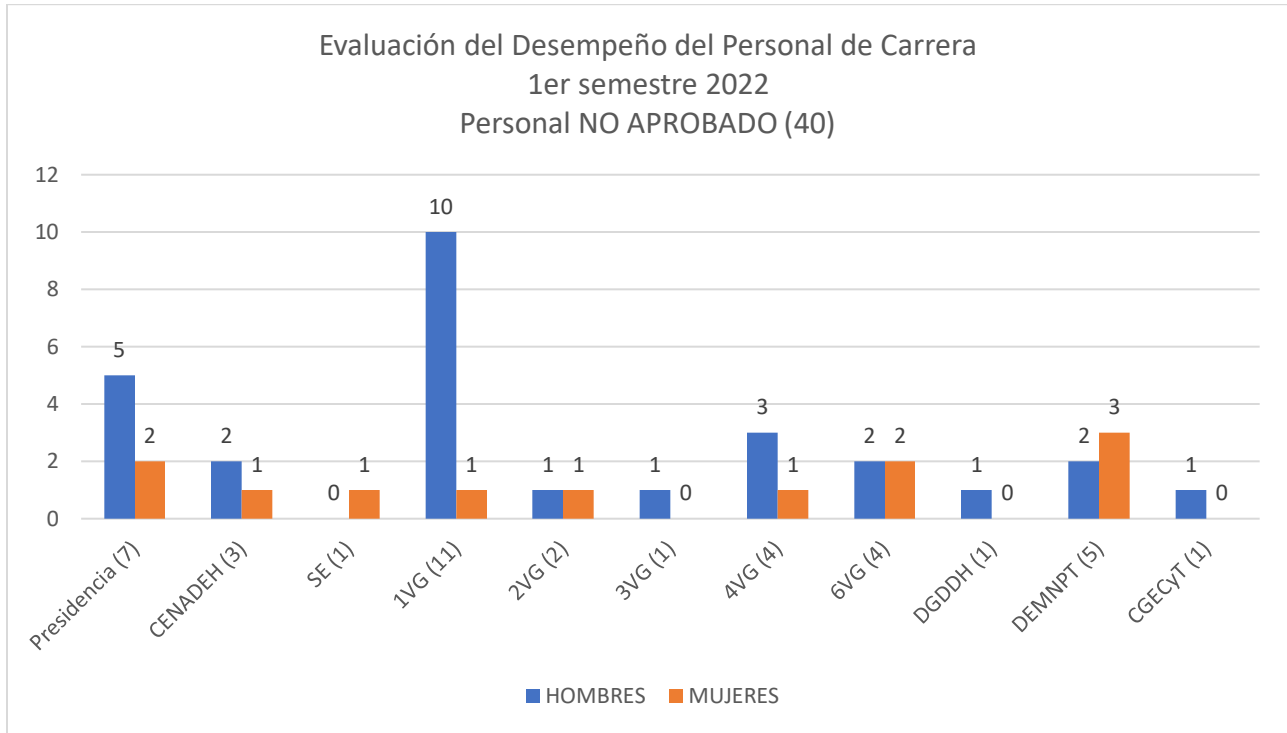

Evaluación del Desempeño del Personal de Carrera
1er semestre 2022
Evaluados: 559

Evaluación del Desempeño del Personal de Carrera
1er semestre 2022

Evaluación del Desempeño del Personal de Carrera
1er semestre 2022
Personal APROBADO (479)