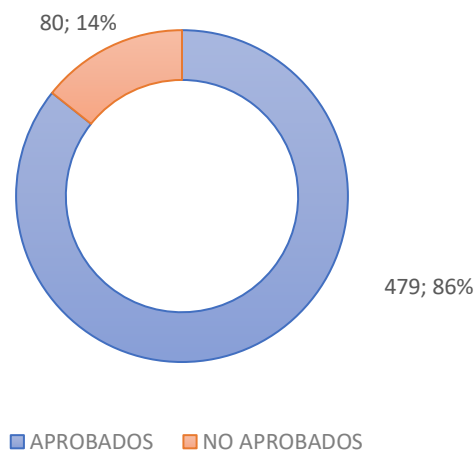

Evaluación del Desempeño del Personal de Carrera
1er semestre 2022
Evaluados: 559

Evaluación del Desempeño del Personal de Carrera
1er semestre 2022

Evaluación del Desempeño del Personal de Carrera
1er semestre 2022
Personal APROBADO (479)