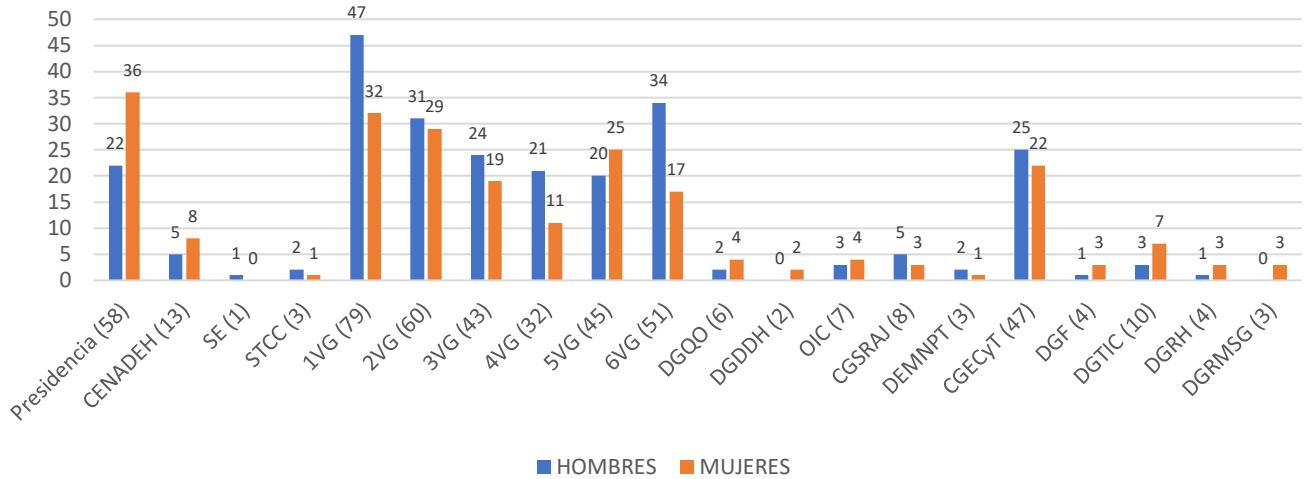

Evaluación del Desempeño del Personal de Carrera
1er semestre 2022
Evaluados: 559

Evaluación del Desempeño del Personal de Carrera
1er semestre 2022

Evaluación del Desempeño del Personal de Carrera
1er semestre 2022
Personal APROBADO (479)

Evaluación del Desempeño del Personal de Carrera
2do semestre 2022
Personal APROBADO (483)

**Evaluación del Desempeño del Personal de Carrera
2022
Personal APROBADO (479)**