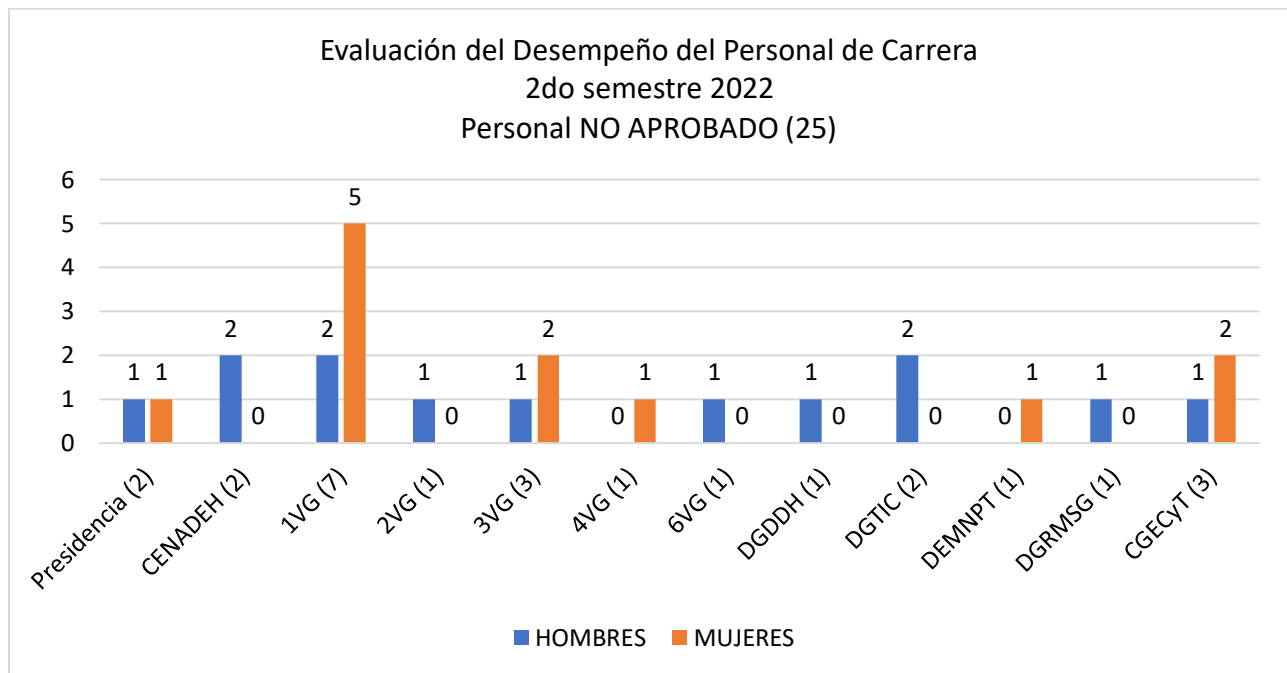

Evaluación del Desempeño del Personal de Carrera
1er semestre 2022
Evaluados: 559

Evaluación del Desempeño del Personal de Carrera
1er semestre 2022

Evaluación del Desempeño del Personal de Carrera
1er semestre 2022
Personal APROBADO (479)

Evaluación del Desempeño del Personal de Carrera
2do semestre 2022
Personal APROBADO (483)

**Evaluación del Desempeño del Personal de Carrera
2022
Personal APROBADO (479)**