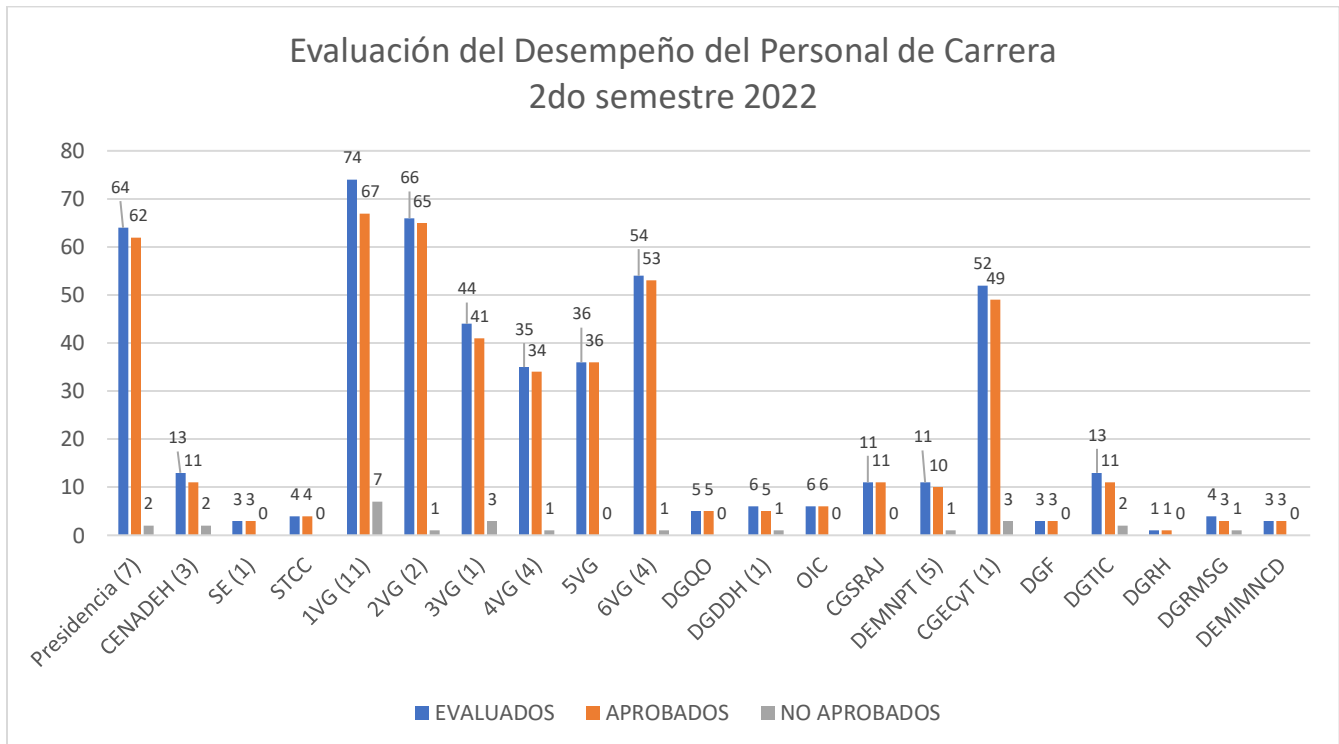

Evaluación del Desempeño del Personal de Carrera
1er semestre 2022
Evaluados: 559

Evaluación del Desempeño del Personal de Carrera
1er semestre 2022

Evaluación del Desempeño del Personal de Carrera
1er semestre 2022
Personal APROBADO (479)

Evaluación del Desempeño del Personal de Carrera
2do semestre 2022
Personal APROBADO (483)

**Evaluación del Desempeño del Personal de Carrera
2022
Personal APROBADO (479)**