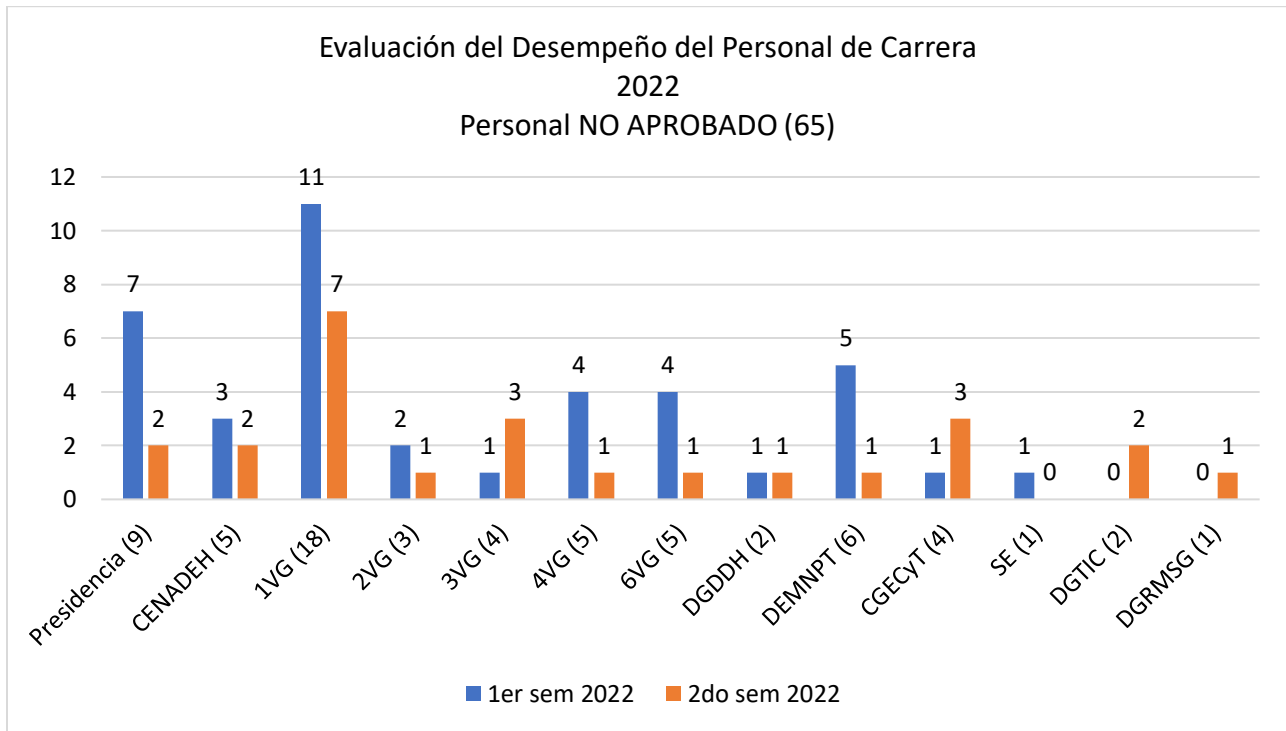

Evaluación del Desempeño del Personal de Carrera
1er semestre 2022
Evaluados: 559

Evaluación del Desempeño del Personal de Carrera
1er semestre 2022

Evaluación del Desempeño del Personal de Carrera
1er semestre 2022
Personal APROBADO (479)