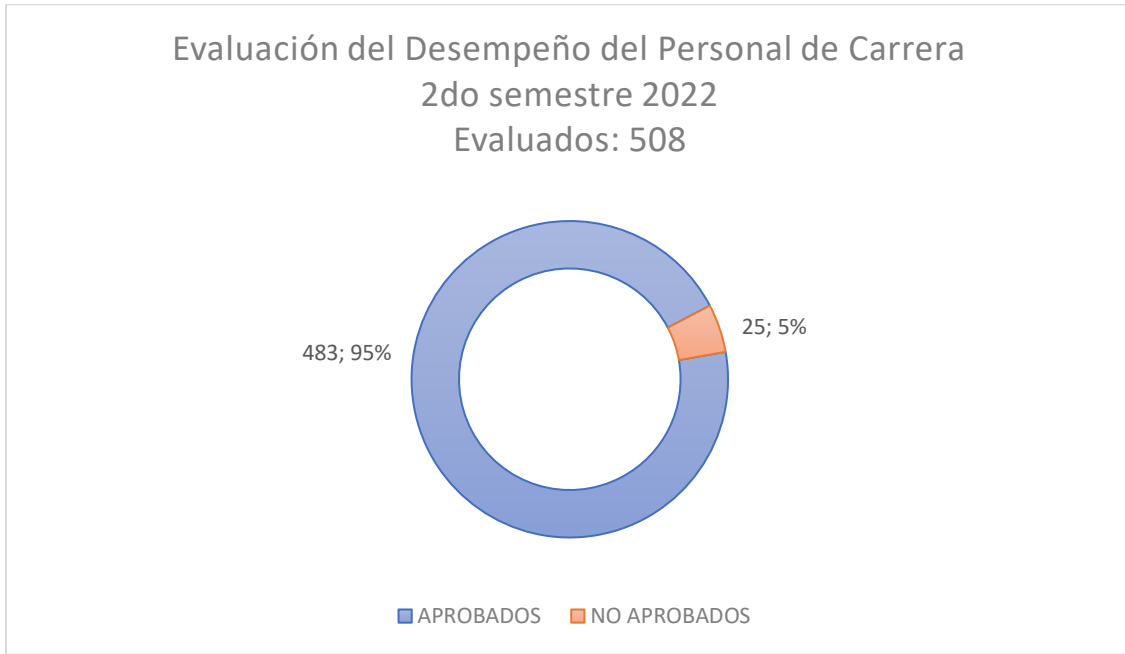

Evaluación del Desempeño del Personal de Carrera
1er semestre 2022
Evaluados: 559

Evaluación del Desempeño del Personal de Carrera
1er semestre 2022

Evaluación del Desempeño del Personal de Carrera
1er semestre 2022
Personal APROBADO (479)

Evaluación del Desempeño del Personal de Carrera
2do semestre 2022
Personal APROBADO (483)

**Evaluación del Desempeño del Personal de Carrera
2022
Personal APROBADO (479)**