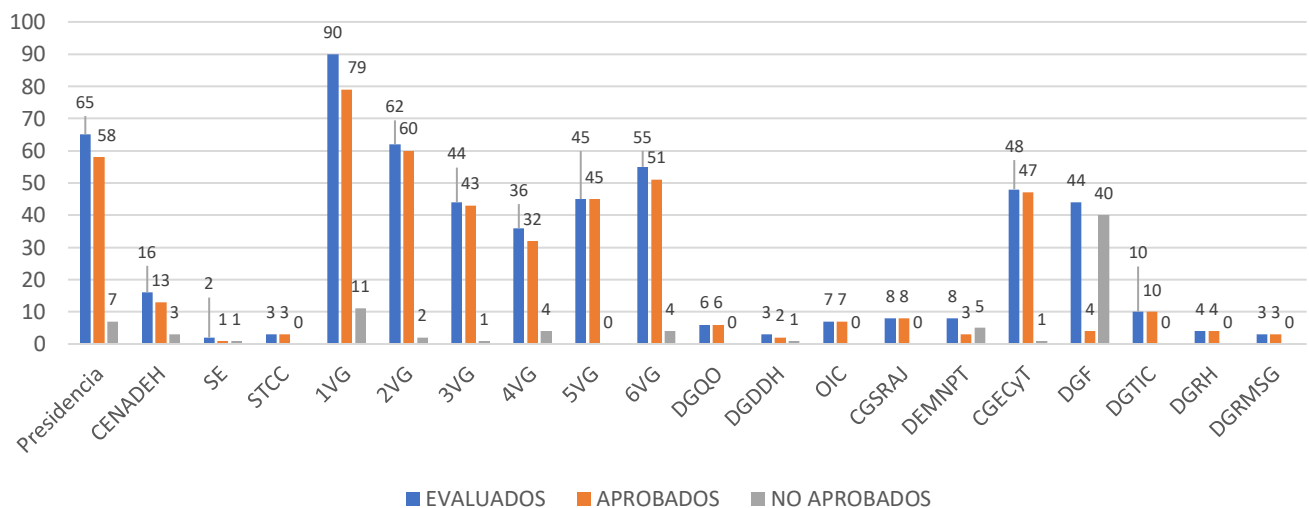

Evaluación del Desempeño del Personal de Carrera
1er semestre 2022
Evaluados: 559

Evaluación del Desempeño del Personal de Carrera
1er semestre 2022

Evaluación del Desempeño del Personal de Carrera
1er semestre 2022
Personal APROBADO (479)

Evaluación del Desempeño del Personal de Carrera
2do semestre 2022
Personal APROBADO (483)

**Evaluación del Desempeño del Personal de Carrera
2022
Personal APROBADO (479)**