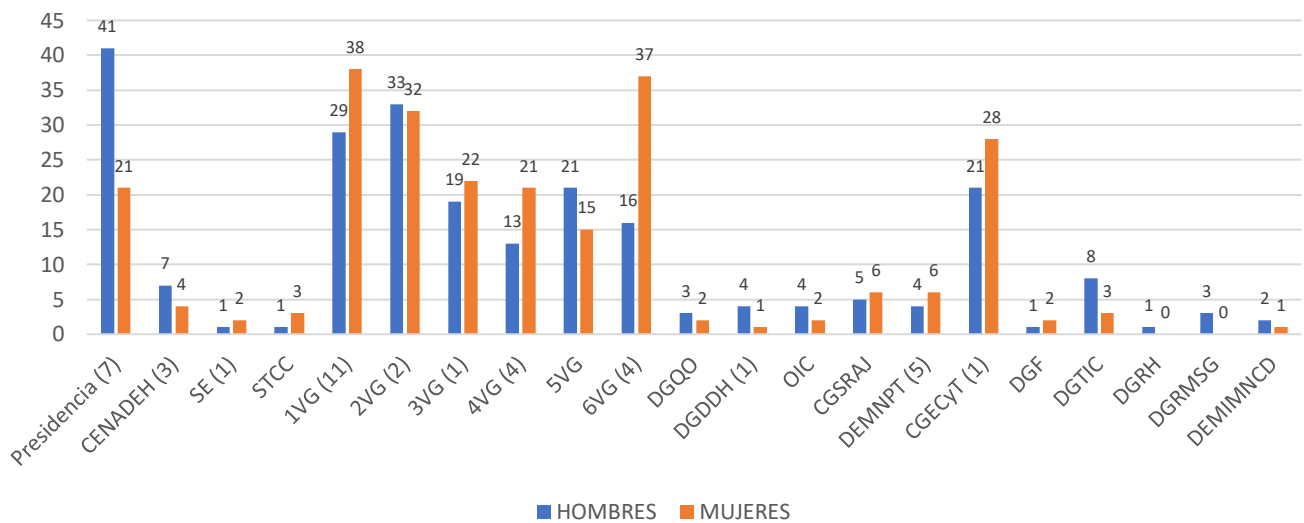

Evaluación del Desempeño del Personal de Carrera
1er semestre 2022
Evaluados: 559

Evaluación del Desempeño del Personal de Carrera
1er semestre 2022

Evaluación del Desempeño del Personal de Carrera
1er semestre 2022
Personal APROBADO (479)

Evaluación del Desempeño del Personal de Carrera
2do semestre 2022
Personal APROBADO (483)

**Evaluación del Desempeño del Personal de Carrera
2022
Personal APROBADO (479)**